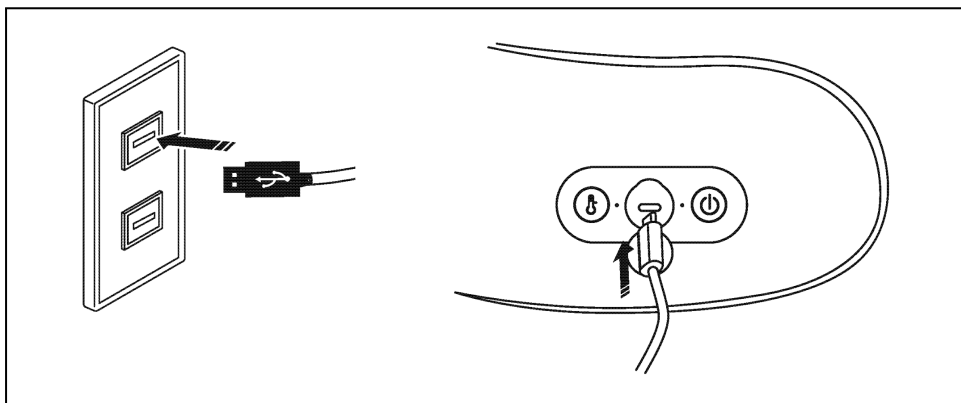

7. ЗАРЯДКА МАССАЖЕРА

- Подключите разъем зарядного кабеля к порту type-C, а другой конец — к порту USB;
- Включите питание. Индикатор питания начнет мигать белым цветом, а когда батарея будет полностью заряжена, индикатор питания будет гореть постоянно. Будьте внимательны, разъем немного нагревается во время зарядки;
- Полностью зарядите массажер перед использованием. Время зарядки составляет 2-3 часа. Отсоедините зарядный кабель вовремя после полной зарядки.