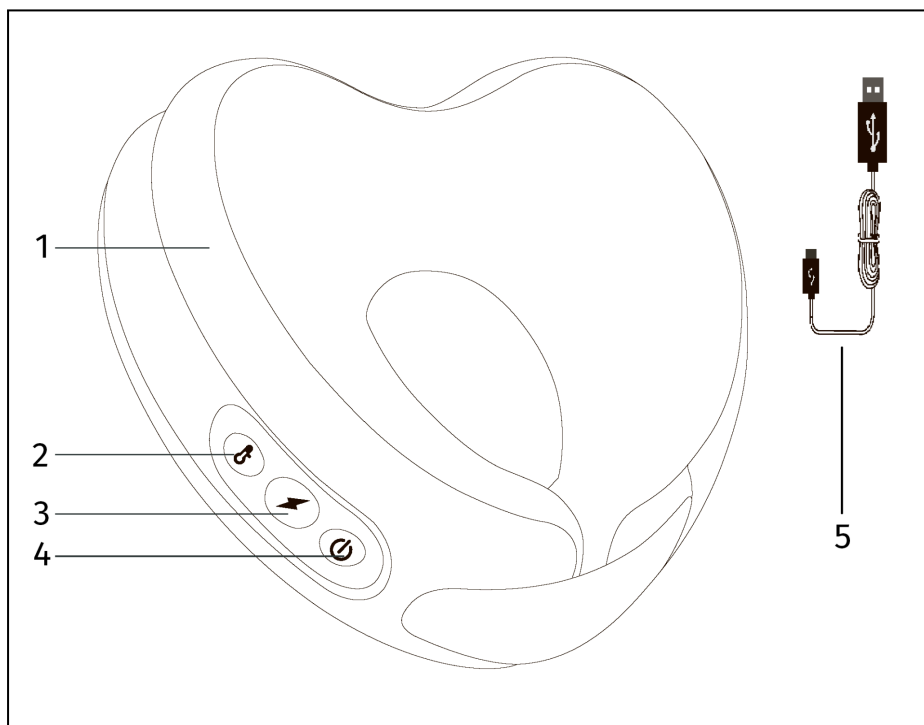

2. КОМПЛЕКТАЦИЯ

Массажер для шеи	1 шт.
Кабель питания с USB Type-C	1 шт.
Инструкция по эксплуатации	1 шт.

3. УСТРОЙСТВО МАССАЖЕРА

1. Износостойкое тканевое покрытие;
2. Кнопка включения прогрева;
3. Зарядный порт;
4. Кнопка питания;
5. Адаптер с кабелем питания.