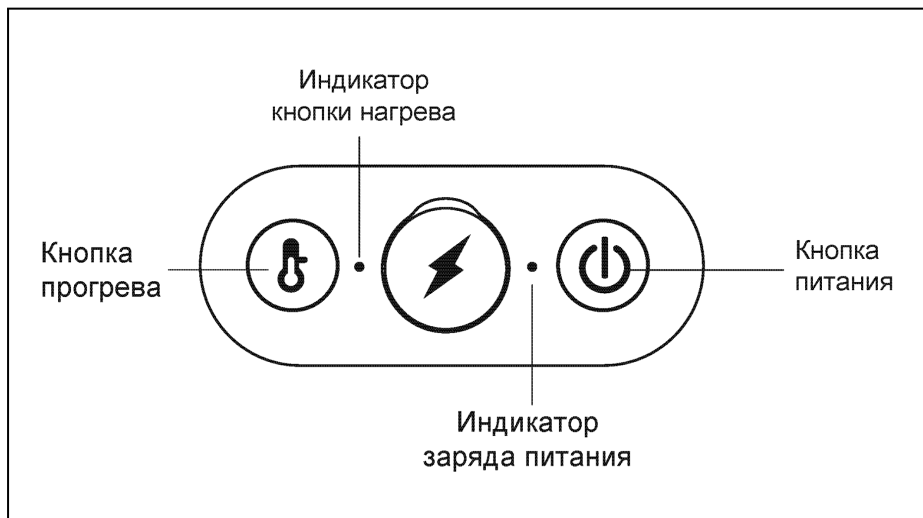

Рисунок 1 – Устройство массажера

4. УПРАВЛЕНИЕ И ФУНКЦИИ МАССАЖЕРА

4.1 Значения кнопок массажера

Рисунок 2 — Индикаторы массажера

Кнопка прогрева

- Нажмите кнопку один раз, чтобы включить прогрев на минимальной мощности. Индикатор будет гореть красным;
- Нажмите второй раз для переключения прогрева на максимальной мощности. Индикатор будет гореть красным;
- Нажмите третий раз для отключения режима прогрева. Индикатор погаснет.

Кнопка питания

Нажмите для запуска массажера. Массажер автоматически выдвинет массажные ролики и начнет массаж на высокой скорости.

Для смены режима работы роликов нажмите кнопку питания:

- **Интенсивный режим.** Запускается при активации массажера. Массажные ролики вращаются на высокой скорости в течение 10 минут, после чего

массажер автоматически отключается;

- **Расслабляющий режим.** Массажные ролики вращаются на низкой скорости в течение 10 минут, после чего массажер автоматически отключается;
- **Спящий режим.** Массажные ролики перестают вращаться и задвигаются обратно.