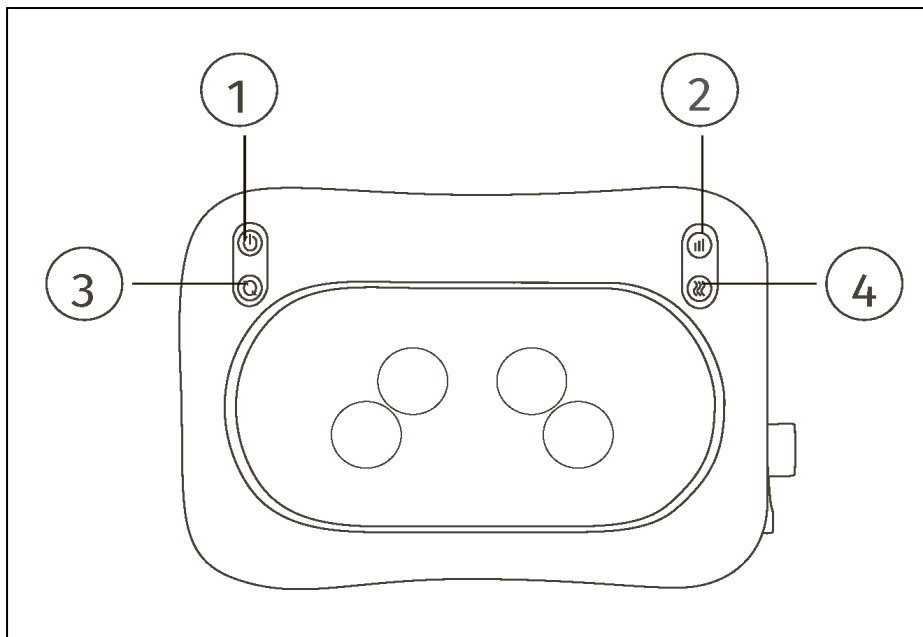

3. УСТРОЙСТВО МАССАЖЕРА

1. Кнопка питания;
2. Кнопка регулировки мощности;
3. Кнопка регулировки направления вращения;
4. Кнопка включения прогрева;
5. Массажные ролики;
6. Порт для подключения кабеля питания;
7. Кабель питания с адаптером.

Рисунок 1 — Устройство массажера

4. УПРАВЛЕНИЕ И ФУНКЦИИ МАССАЖЕРА

Рисунок 2 — Световые индикаторы

1. Кнопка питания. Нажмите и удерживайте в течение 2 секунд для запуска массажера. Сеанс массажа начинается на среднем уровне мощности с выключенным прогревом. Повторно нажмите и удерживайте кнопку в течение двух секунд для выключения прибора;

2. Кнопка регулировки мощности массажа. Массажер начинает работу на средней мощности. Нажмите для переключения на высокую мощность. Повторно нажмите для включения минимальной мощности;

3. Кнопка выбора направления вращения роликов. Нажмите для изменения направления вращения роликов по или против часовой стрелки;