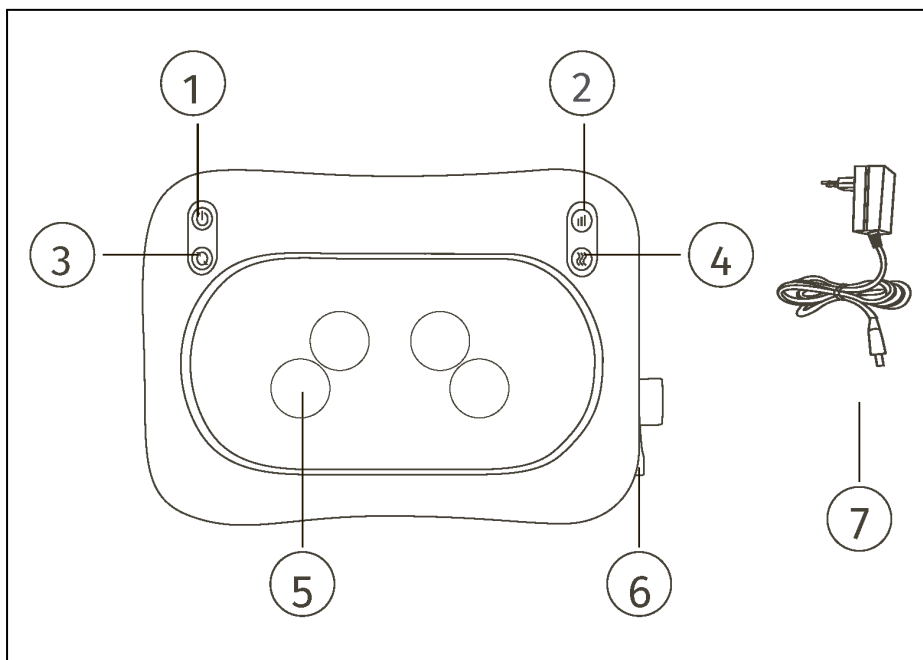

3. УСТРОЙСТВО МАССАЖЕРА

1. Кнопка питания;
2. Кнопка регулировки мощности;
3. Кнопка регулировки направления вращения;
4. Кнопка включения прогрева;
5. Массажные ролики;
6. Порт для подключения кабеля питания;
7. Кабель питания с адаптером.

Рисунок 1 — Устройство массажера

4. УПРАВЛЕНИЕ И ФУНКЦИИ МАССАЖЕРА

Рисунок 2 — Световые индикаторы

1. Кнопка питания. Нажмите и удерживайте в течение 2 секунд для запуска массажера. Сеанс массажа начинается на среднем уровне мощности с выключенным прогревом. Повторно нажмите и удерживайте кнопку в течение двух секунд для выключения прибора;